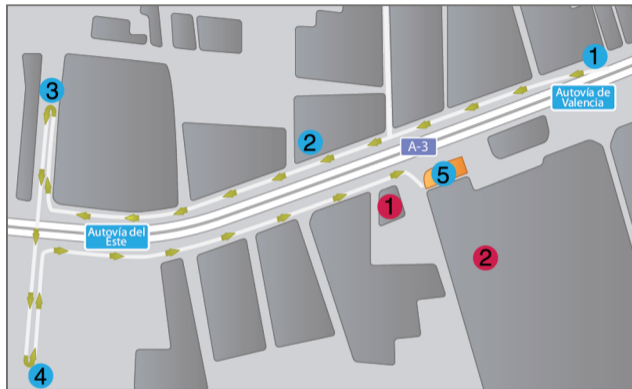

Localización ¿Cómo llegar?

Tomamos la autovía A3 y una vez vista la salida 345 estaremos atentos porque hay que tomar la siguiente salida 345-B **1**

2 Seguimos por la vía de servicio hasta un puente que cruza la autovía por encima **3** (C.C. Bonaire quedará a la izquierda **2** y Hotel Xon's **1**)

Al terminar el puente giramos a la izquierda **4** para incorporarnos a la vía de servicio del sentido contrario

Seguimos por la vía de servicio y veremos la PISTA DE HIELO **5** ¡Ya hemos llegado!

c/Pessebret Nº 1
Quart de poblet 46930
Valencia, España